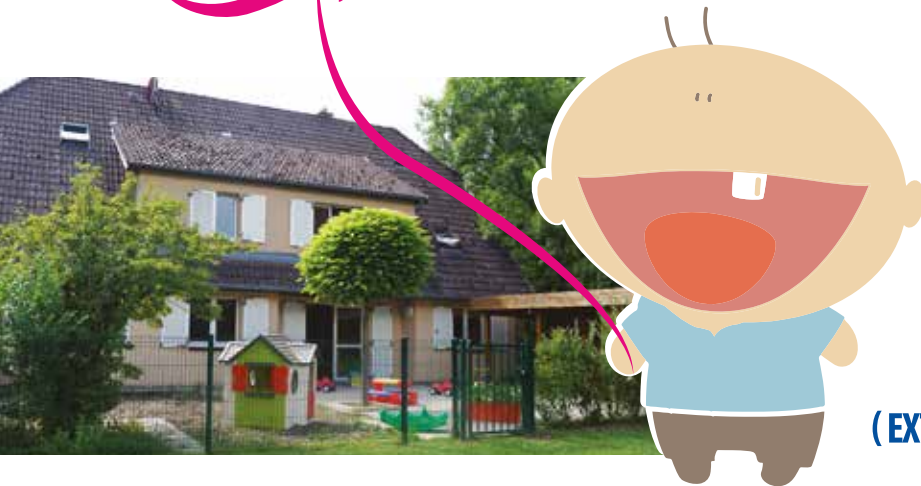

Le Rimlishof

Centre de rencontres

DE 2 ½ MOIS
À 3 ANS

LES P'TITS RIMLI'S

BESOIN D'UN MODE DE GARDE POUR VOTRE ENFANT ?

UNE RÉPONSE ADAPTÉE : LA MICRO-CRÈCHE

ACCUEIL RÉGULIER
OU OCCASIONNEL
DU LUNDI AU VENDREDI
DE 7H00 À 19H00

(EXTENSION DE L'AMPLITUDE HORAIRE POSSIBLE)

UN CONCEPT NOUVEAU

À mi-chemin entre l'accueil familial et l'accueil collectif, la micro-crèche accueille de manière régulière ou occasionnelle les enfants de 2 mois et demi à 3 ans.

3 places prioritaires pour des enfants en situation de handicap

UN ACCUEIL PERSONNALISÉ

Spécialement conçue et aménagée pour les tout-petits, la structure de 10 places maximum favorise les relations et interactions entre enfants, professionnels et parents.

UNE STRUCTURE À TAILLE HUMAINE

Le bâtiment accueillant la micro-crèche de 10 places est situé dans un cadre convivial verdoyant et facile d'accès. Les espaces de jeux et de repos intérieurs et extérieurs sont adaptés aux groupes d'âges et aux options pédagogiques déclinées dans le projet d'établissement.